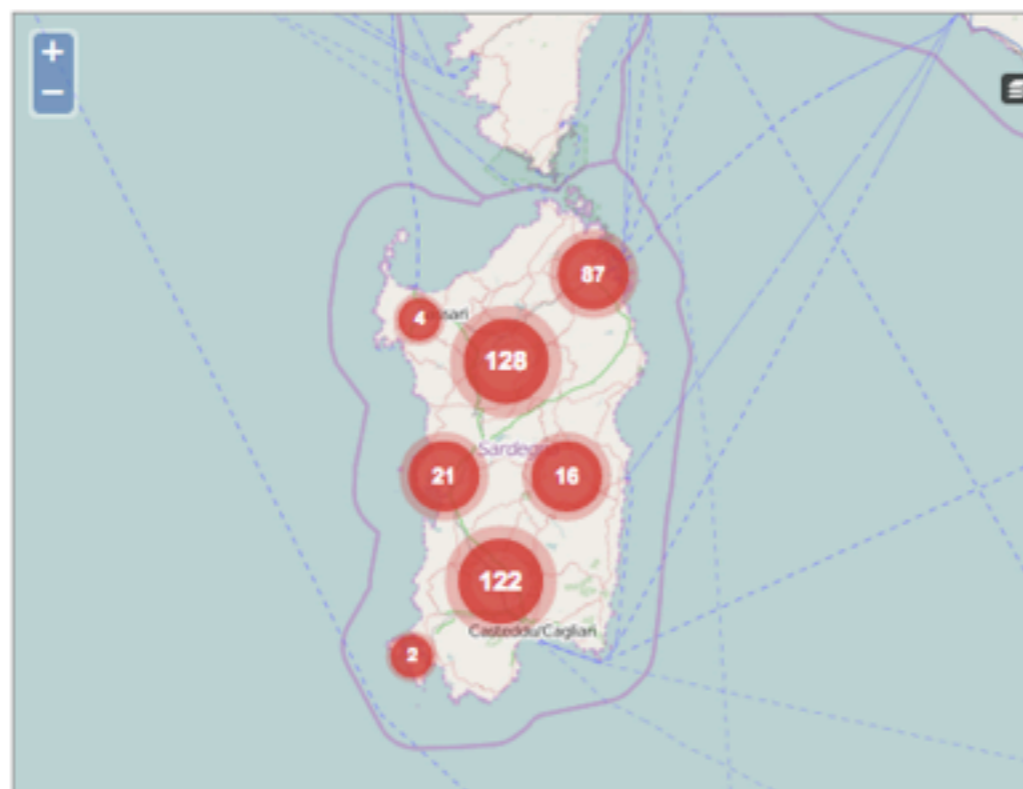

SardSOS : Emergenza Meteo Sardegna

IN VIA UNA SEGNALAZIONE

2013

Sardegna emergenza help

HOME **SEGNALAZIONI** INVIA UNA SEGNALAZIONE RICEVI NOTIFICHE CONTATTACI INFO

INFORMATIVA SULLA PRIVACY CHI SIAMO INFORMAZIONI PER GLI AIUTI E I VOLONTARI

SardSOS, mappa partecipata dell'emergenza in Sardegna del novembre 2013. [Qua il blog](#) con le notizie aggiornate, la storia di questa mappa e altre iniziative sulle emergenze . La mappa ha raccolto segnalazioni degli utenti dal 19 Novembre fino al 1 Dicembre 2013, al fine di informare e aiutare la comunità sarda durante l'alluvione che l'ha duramente colpita. Tutte le segnalazioni che trovate al momento sulla mappa sono state ripulite dai dati personali quindi si presentano incomplete e localizzate sulla mappa in maniera approssimativa. I dati originali sono stati cancellati per ragioni legali, sottoscritte a suo tempo dagli utenti, come esplicitato nell'informativa sulla [privacy](#)
Gli open data di SardSOS verranno liberati il 22 Febbraio 2014 in occasione della giornata mondiale dell'Open Data Day.

FILTRI - **TUTTI** NOTIZIE IMMAGINI VIDEO

FULL SCREEN MAP

FILTRO CATEGORIE [NASCONDI]

- ☒ TUTTE LE CATEGORIE
- ☐ 1. DANNI
- ☐ 2. OFFERTA DI AIUTO
- ☐ 3. EVACUAZIONI
- ☐ 4. RIFERIMENTI DI SOCCORSO
- ☐ 5. PROBLEMI AL TRAFFICO
- ☐ 6. NOTIZIE
- ☐ 7. ESONDAZIONI/STRARIPAMENTI
- ☐ 8. CERCASI VOLONTARI
- ☐ 9. STORIE
- ☐ 10. EVENTI/GIORNATE DI BENEFICENZA

sardsos.crowdmap.com